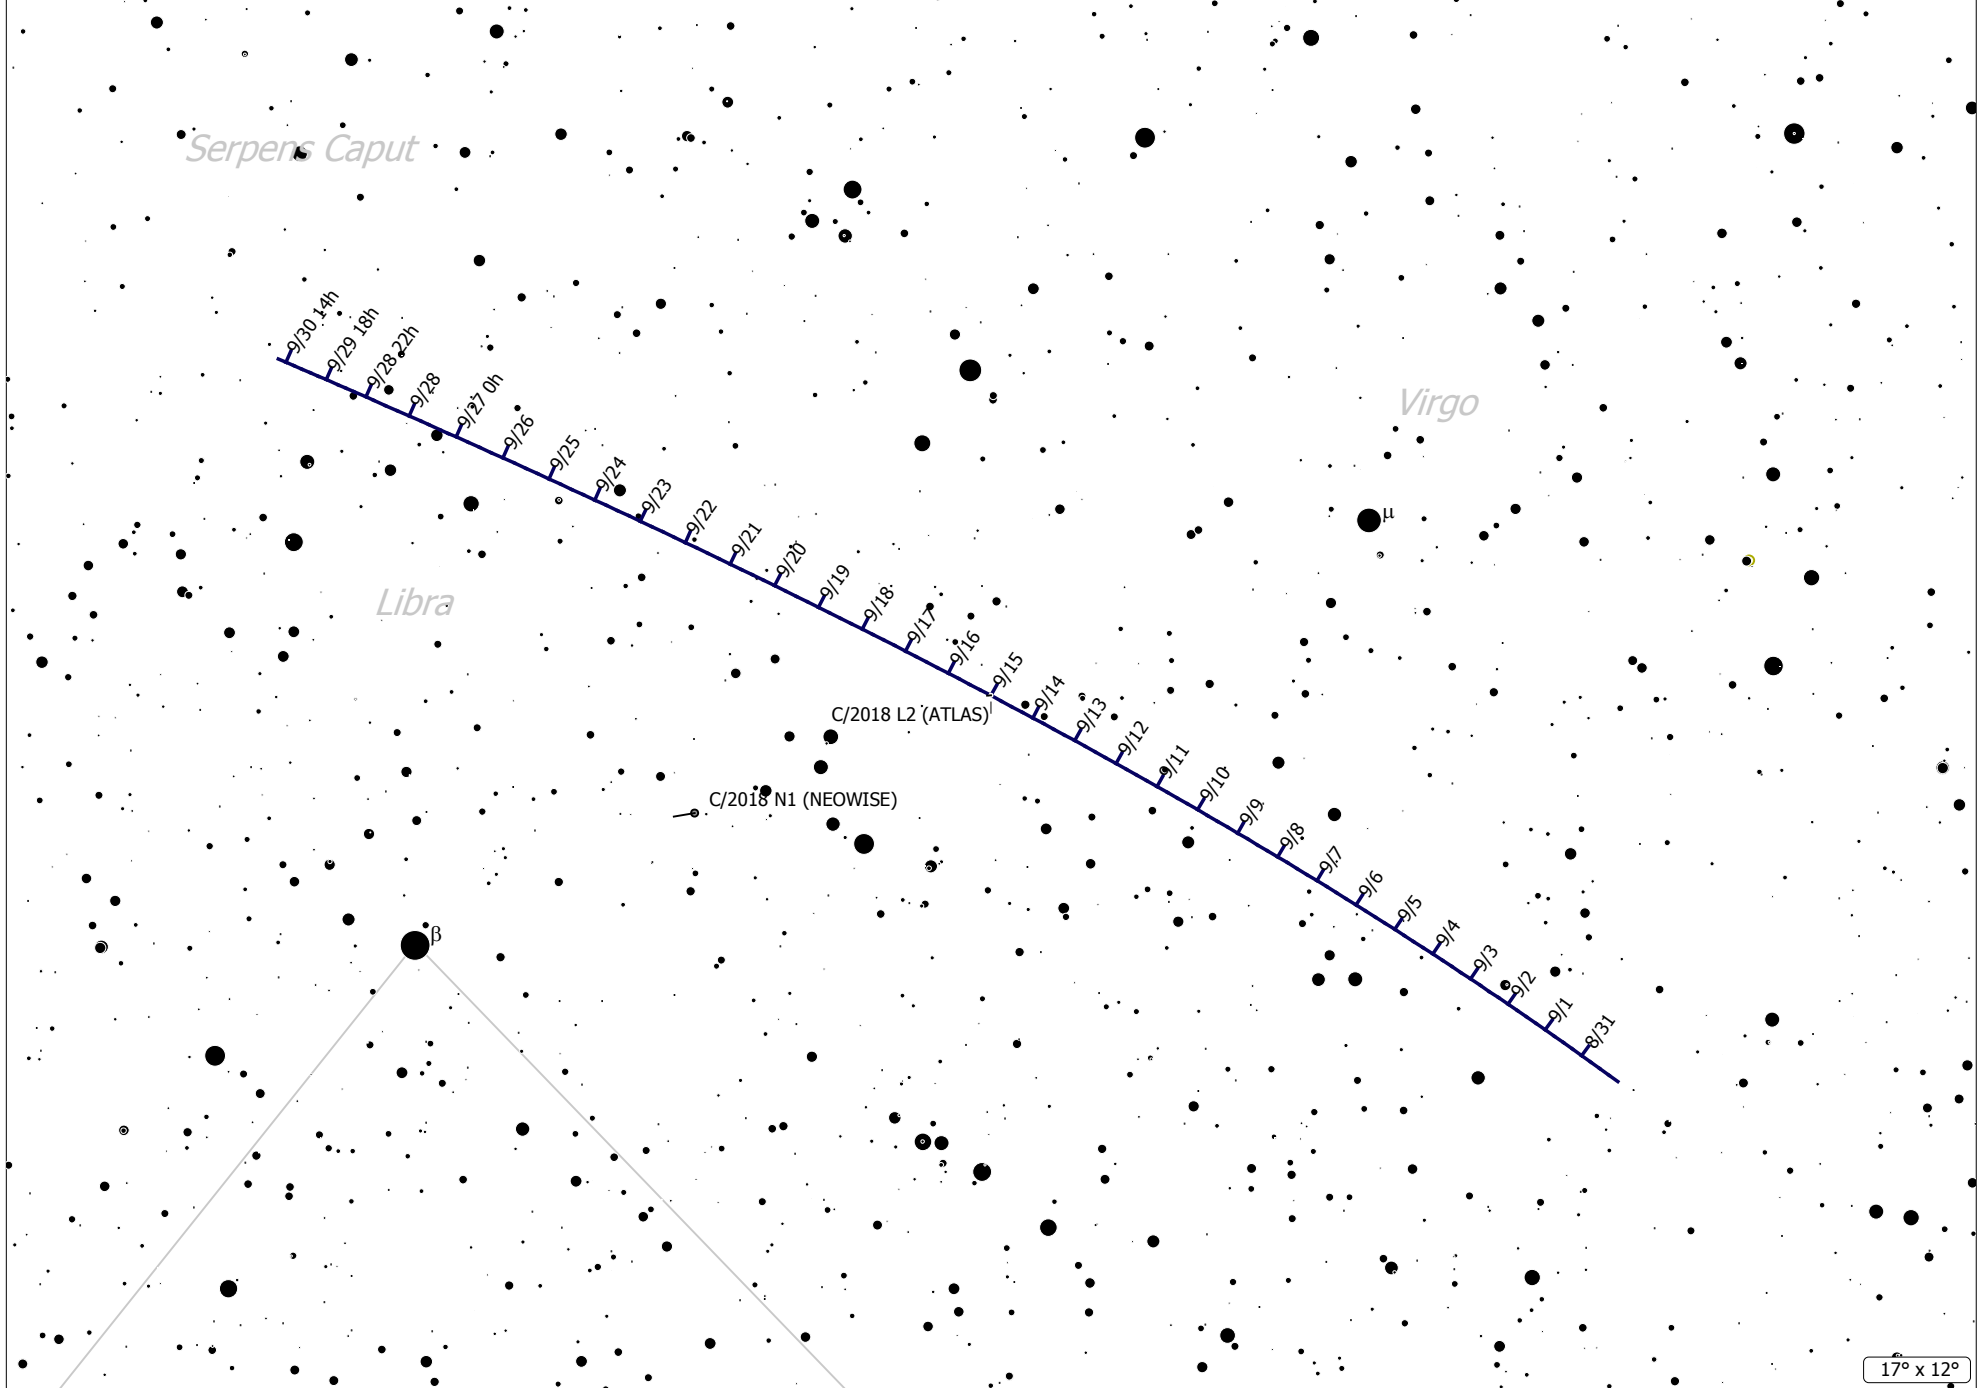

55° x 39°

C/2018 L2 (ATLAS) (Comet) Distance: 2.4 AU  
 Magnitude: 13.58 Coma Diameter: 56" SBr: 22.1 Mag/arcsec<sup>2</sup> Earth

C/2018 L2 (ATLAS) (Comet) Distance: 2.4 AU  
 Magnitude: 13.58 Coma Diameter: 56" SBr: 22.1 Mag/arcsec<sup>2</sup> Earth

17° x 12°