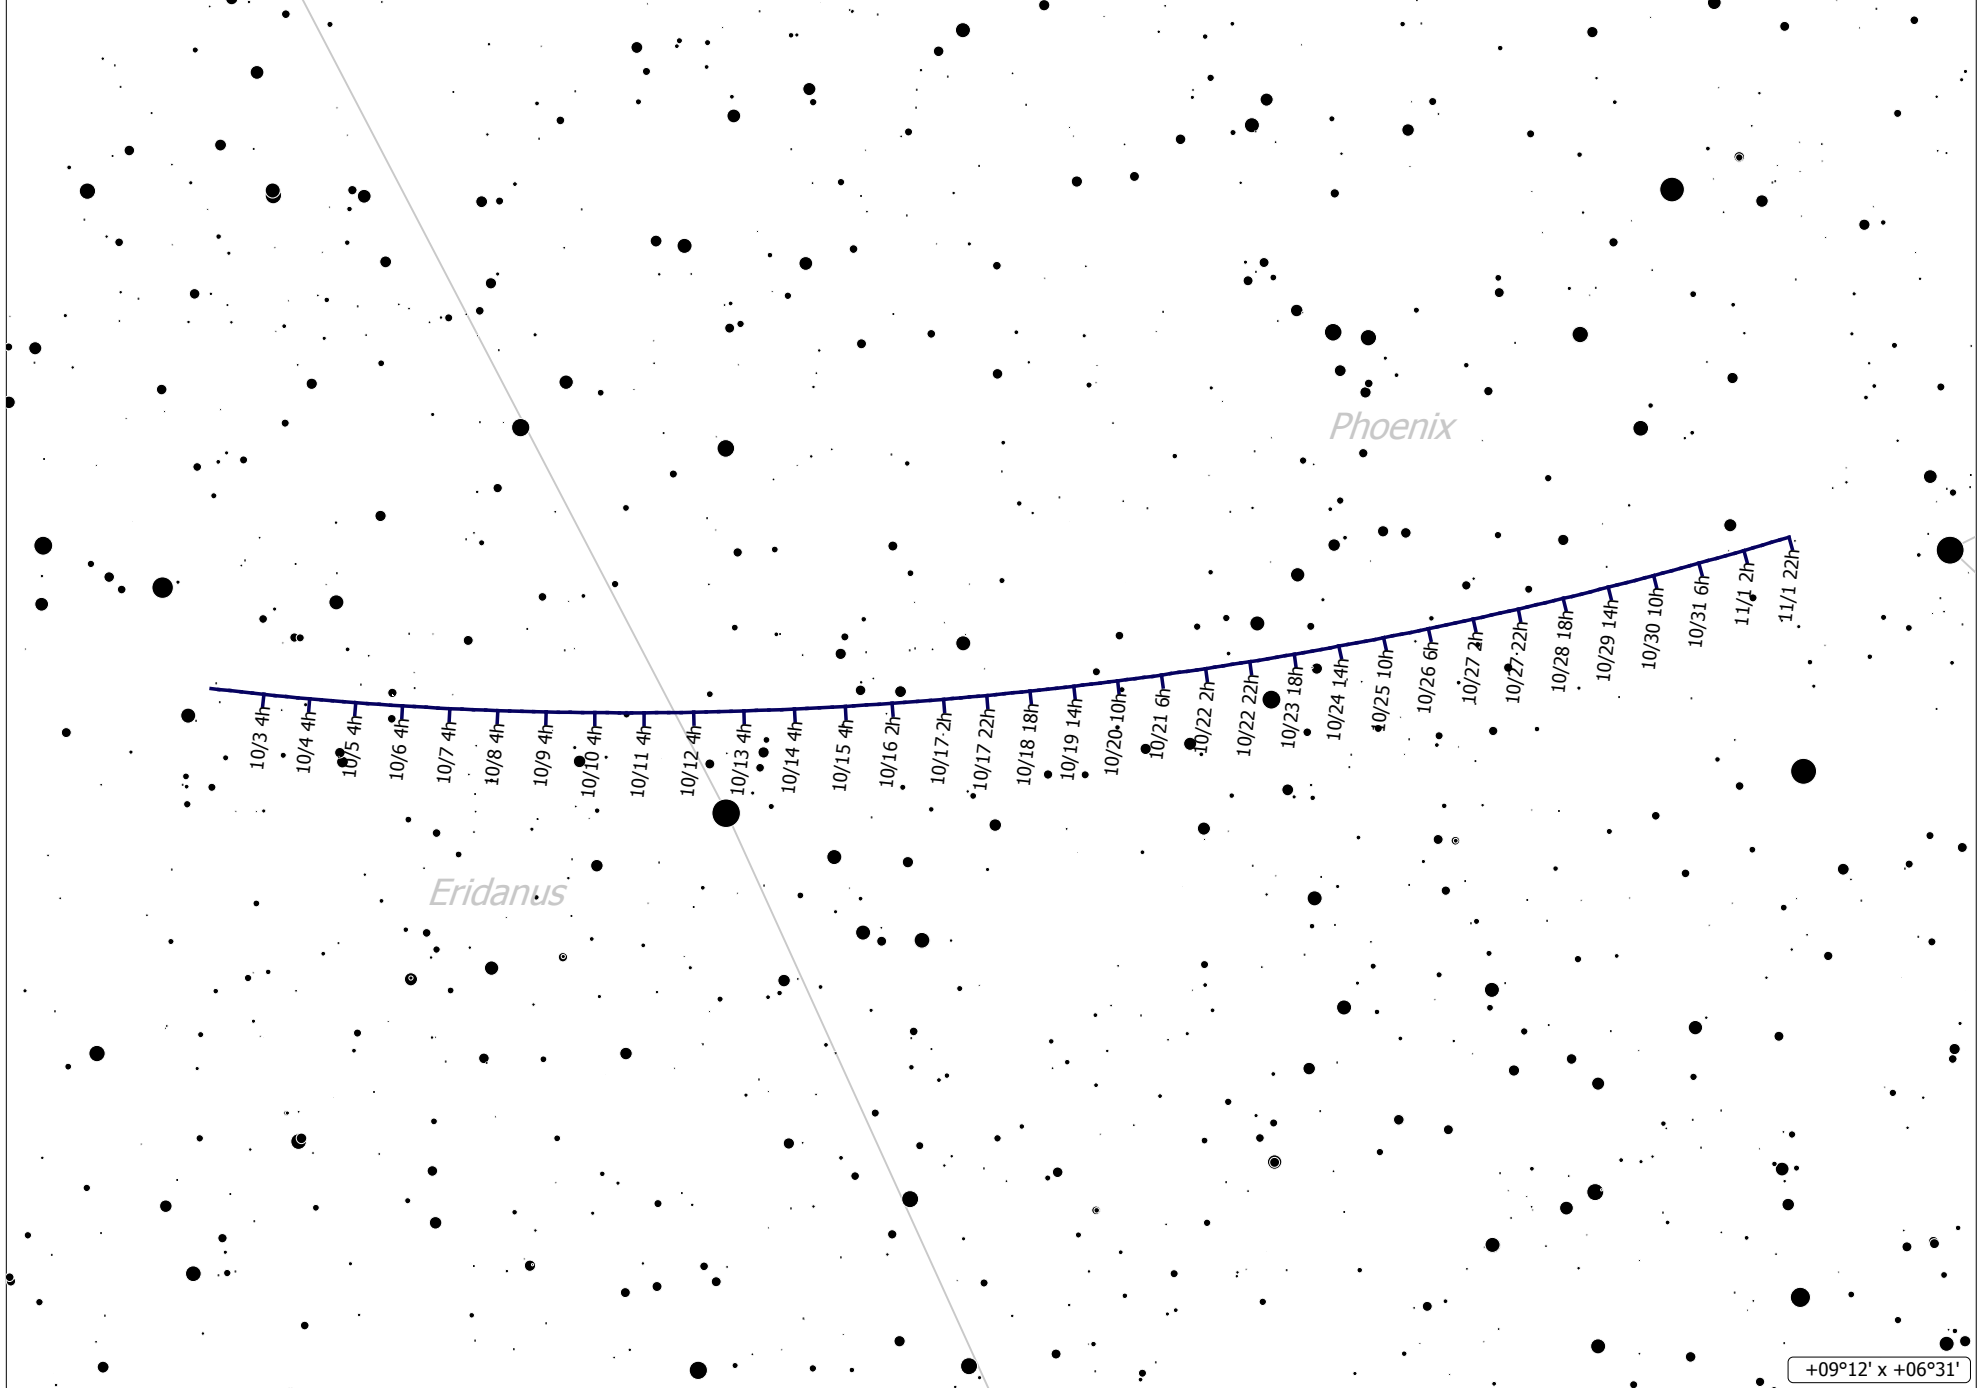

C/2018 N2 (ASASSN) (Comet)
 Magnitude: 13.71 Coma Diameter: 1.1' SBR: 22.5

Mag/arcsec² Earth Distance: 4.2 AU

C/2018 N2 (ASASSN) (Comet)
 Magnitude: 13.71 Coma Diameter: 1.1' SBR: 22.5

Mag/arcsec² Earth Distance: 4.2 AU

+09°12' x +06°31'