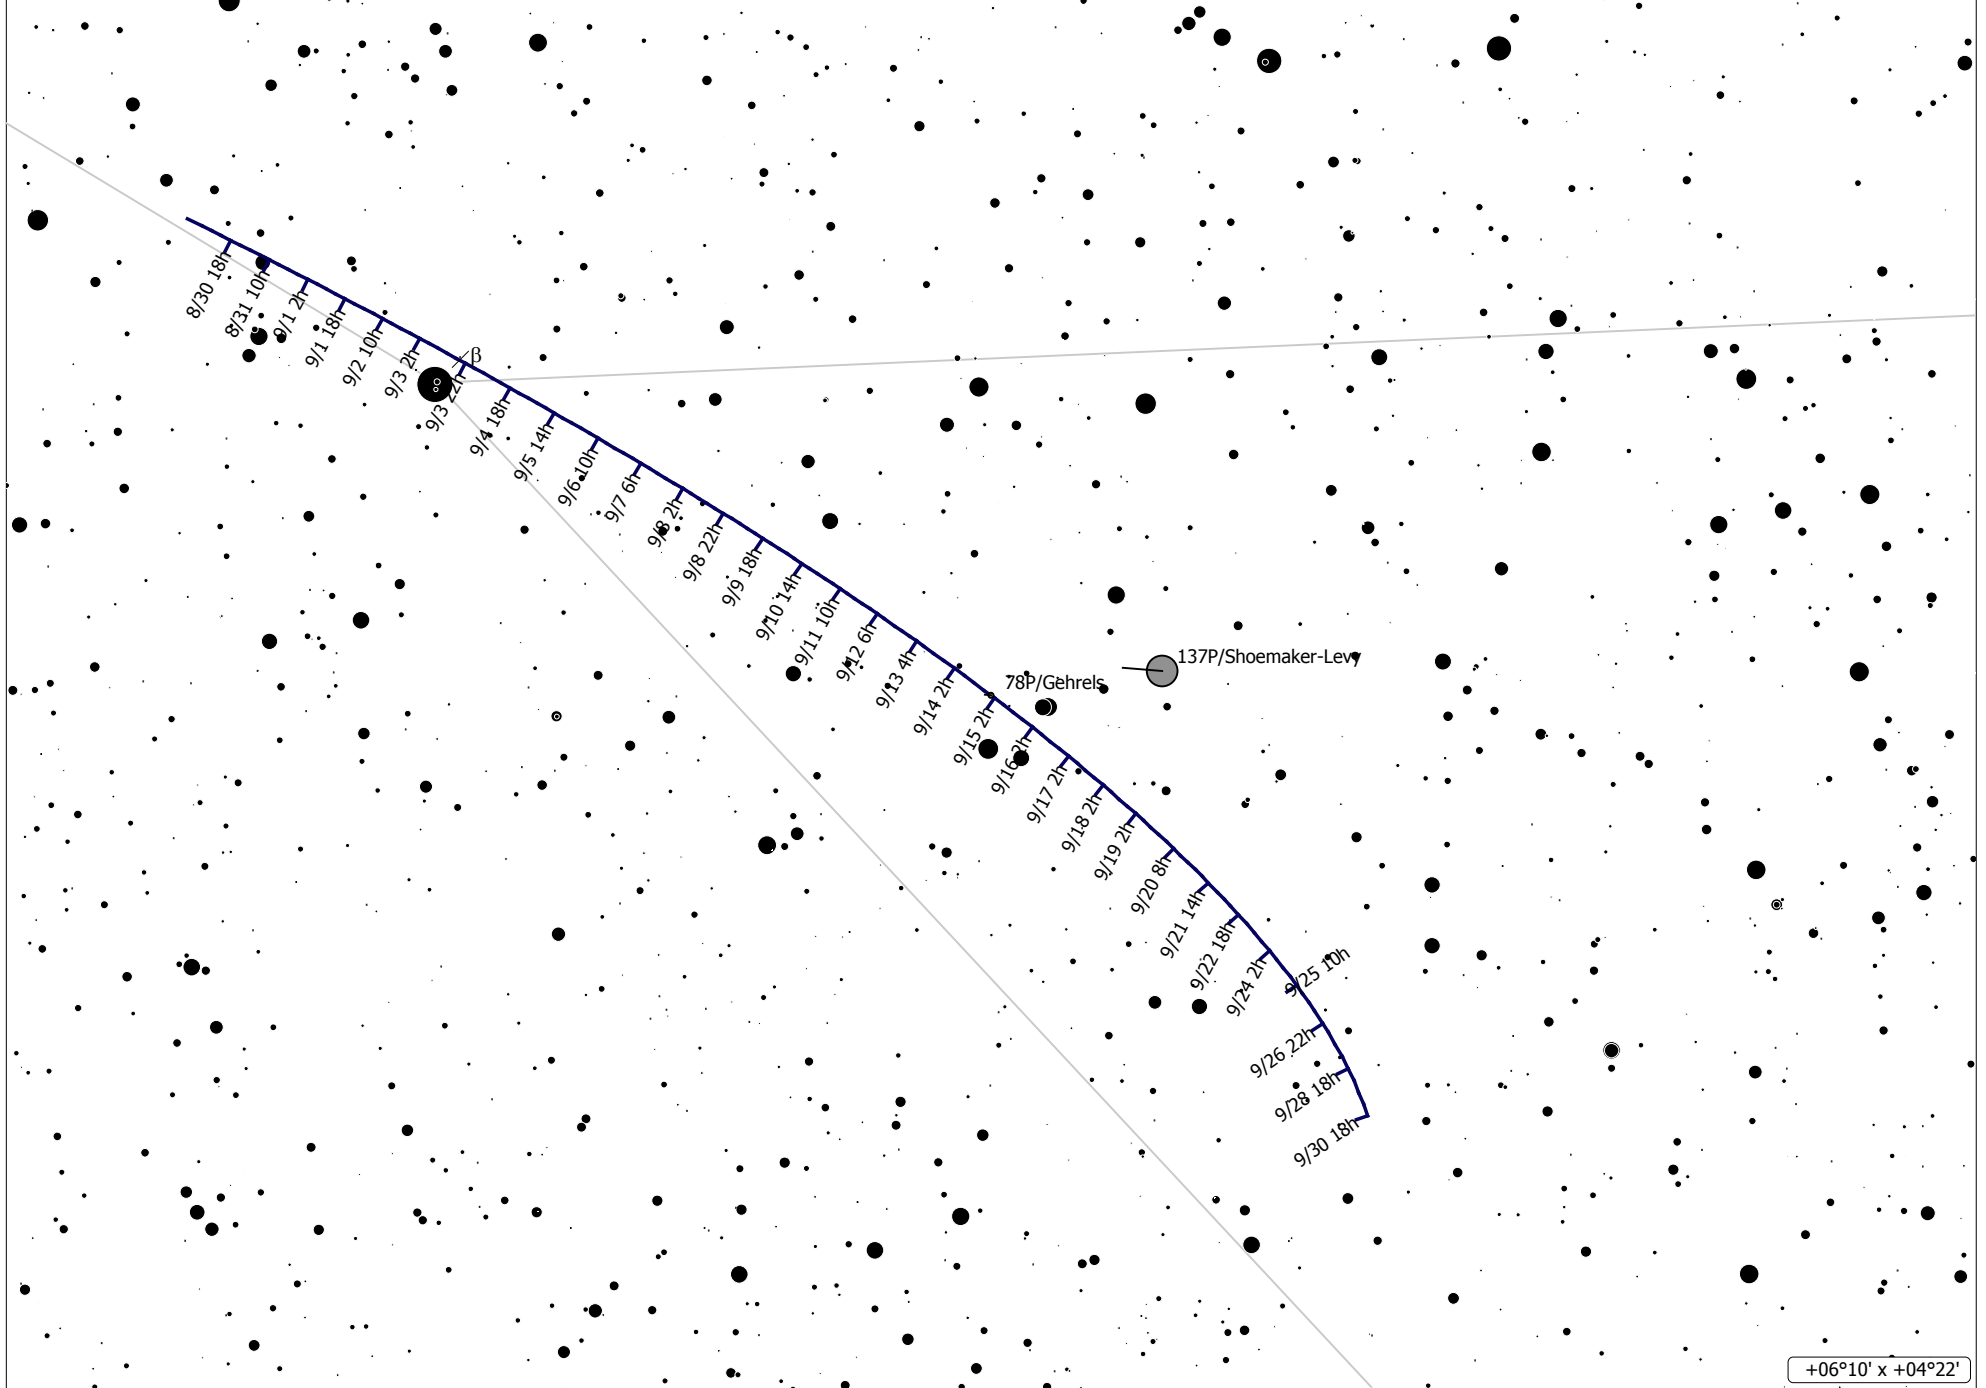

78P/Gehrels (Comet)  
 Magnitude: 14.22 Coma Diameter: 1.1' SBr: 23.0 Mag/arcsec<sup>2</sup> Earth

Distance: 1.6 AU

+06°10' x +04°22'

78P/Gehrels (Comet)  
 Magnitude: 14.22 Coma Diameter: 1.1' SBR: 23.0 Mag/arcsec<sup>2</sup> Earth

Distance: 1.6 AU