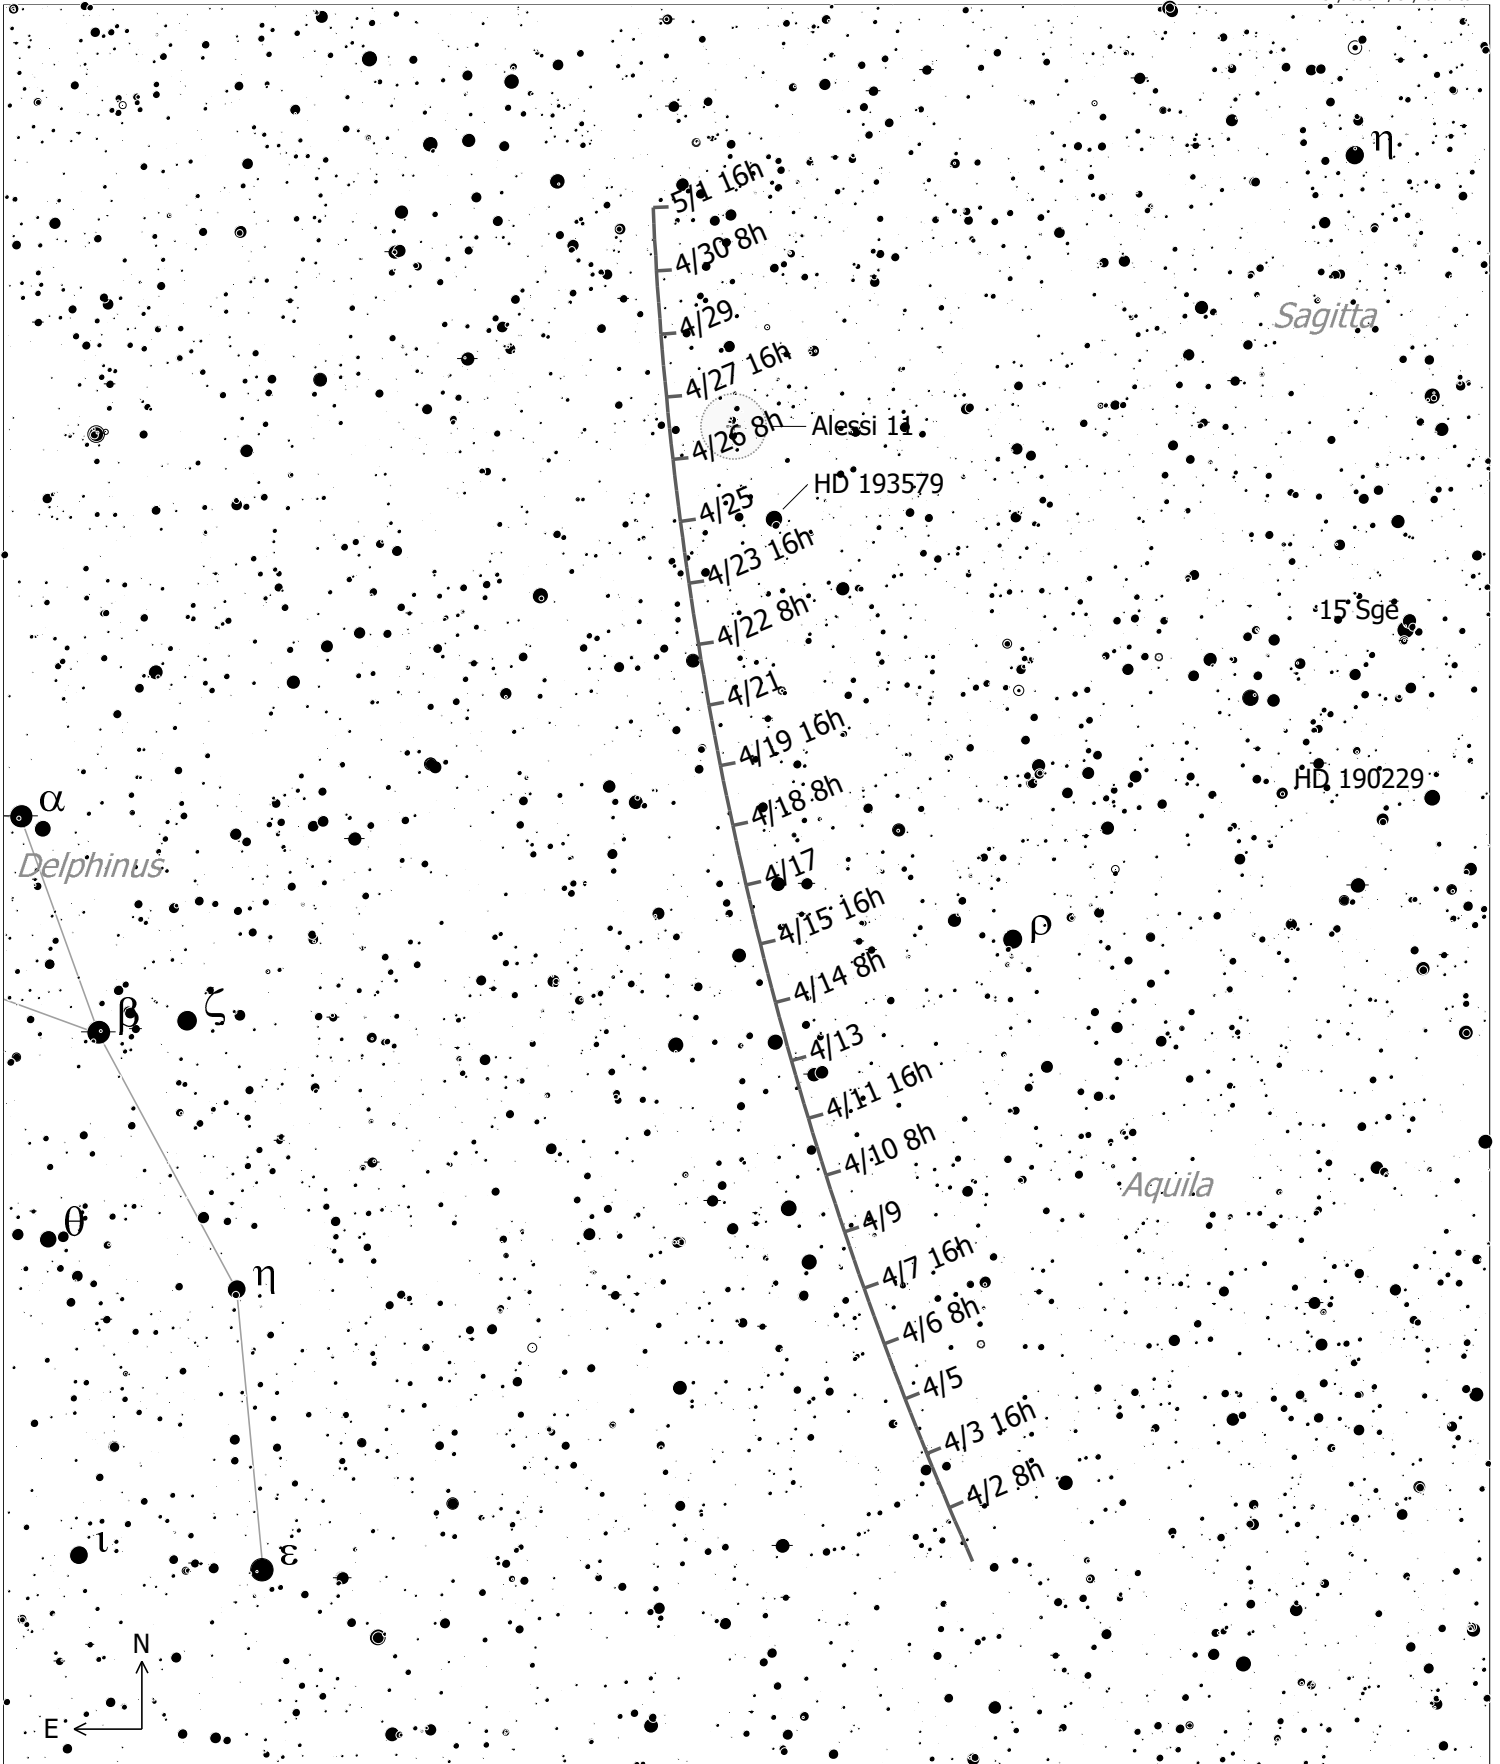

C/2024 J3 (ATLAS)

C/2024 J3 (ATLAS) (Comet)

Magnitude: 15.09 Coma Diameter: 28" SBr: 22.1

Mag/arcsec² Earth Distance: 4.4 AU

• ◊ Globule	● ⊙ Planetary	• - Mult. Star	• 8 ● 4
◊ ◊ Open Cl.	◻ ⊠ HII Region	☄ Comet	• 9 ● 5
● ⊙ Globular Cl.	◻ ⊠ SN Remnant	○ ⊙ Galaxy	• 10 ● 6
	◻ ⊠ Ref. Neb.	○ ⊙ Galaxy Gr.	• 11 ● 7
	◊ ◊ Dark Neb.	● ✦ Quasar	